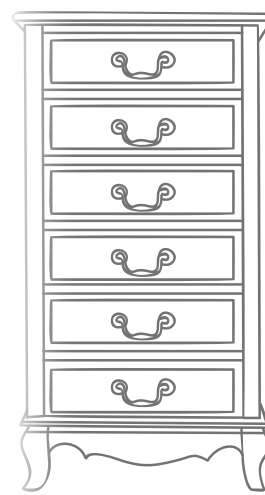

Notre
savoir-faire

Les accessoires vous permettront de donner encore plus de caractère à votre entrée grâce à l'ajout de barres de tirage horizontales, de pommeaux, de boîtes aux lettres ou encore de heurtoirs.