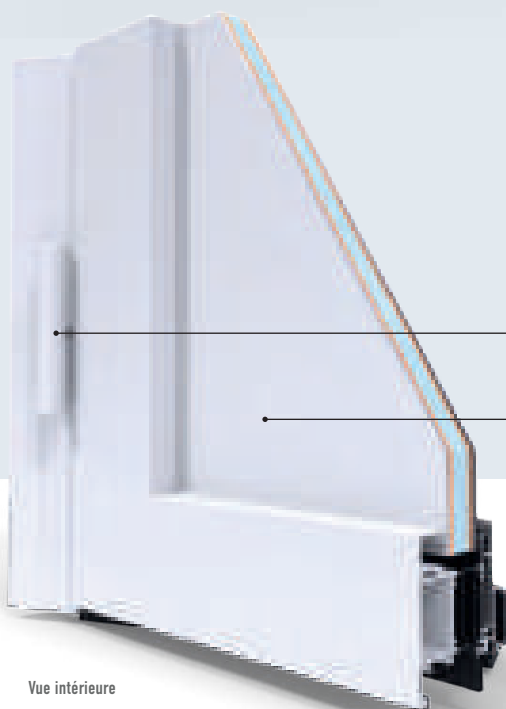

Vue intérieure

CONFORT : 4 fiches clamées avec double platine de renfort (réglables en 4 dimensions) pour un fonctionnement parfait de la porte et donc un confort d'ouverture.

ISOLATION : Vitrage à isolation thermique renforcée avec Gaz ou panneau Alu de 28mm avec âme isolante pour préserver la température de votre logement (été comme hiver).