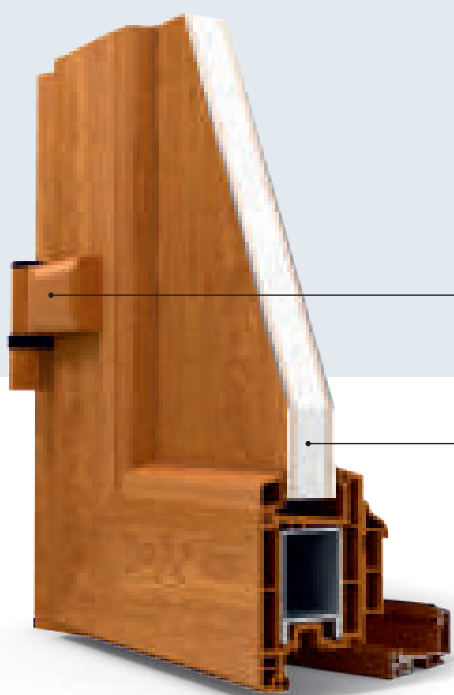

Vue intérieure

CONFORT : 3 paumelles vissées dans les renforts (réglables en 3 dimensions) pour un fonctionnement parfait de votre porte et donc un confort d'ouverture.

ISOLATION :

- Porte à panneau : panneau d'une épaisseur de 32 mm avec âme isolante.
- Créative PVC : Vitrage à isolation thermique renforcée avec Gaz ou panneau d'une épaisseur de 28mm avec âme isolante pour préserver la température de votre logement (été comme hiver).