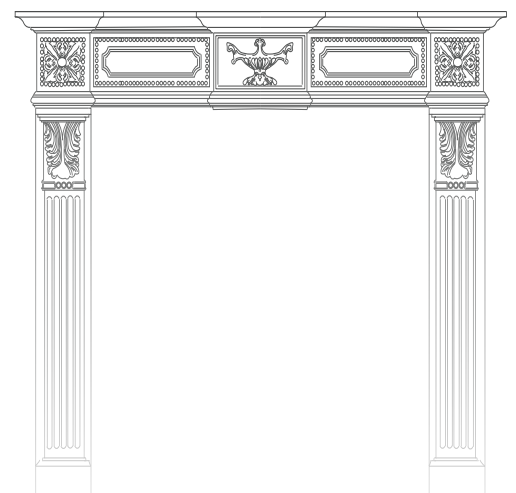

*Un charme
intemporel*

Grilles, boîte aux lettres et barres de tirage apportent une sophistication supplémentaire à votre maison pour accueillir vos hôtes avec élégance.

Ligne Diva

Diva, son nom résume le prestige du design Néo-Rétro de ses moulures, de ses grilles et de ses accessoires (poignée et barre de tirage). Une porte qui sublime les maisons contemporaines aux codes classiques mais aussi les maisons plus traditionnelles.