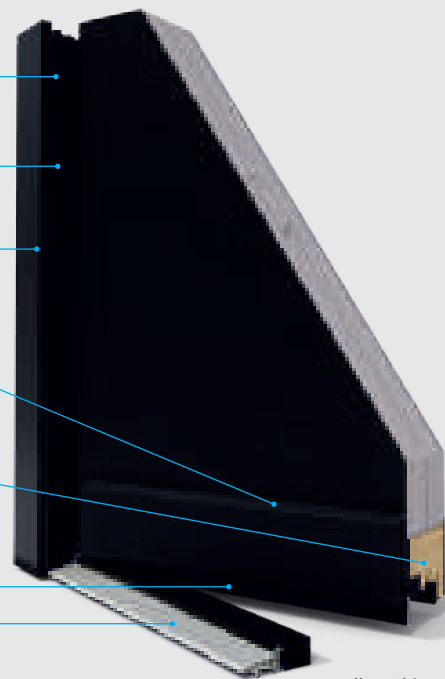

LES COUPES TECHNIQUES

PORTE ALUMINIUM - MONALU

UN CONCEPT ET DES DESIGNS EXCLUSIFS

ÉTANCHÉITÉ : 3 joints d'étanchéité pour éviter les sensations d'infiltration d'air froid près de la porte.

ACOUSTIQUE : Les 3 joints sont tubulaires, ce qui permet d'absorber le son à la fermeture de la porte .

DESIGN : Dormant (de 70mm) droit quasi affleurant au design contemporain et épuré.

SOLIDITÉ : La plinthe tubulaire protège des chocs. Cette plinthe sert aussi de rejet d'eau pour que l'eau s'écoule devant la porte.

LONGÉVITÉ : La rigidité du cadre ouvrant en chêne de France (lamellé collé 3 plis) assure une bonne tenue et un bon fonctionnement au fil du temps.

ÉTANCHÉITÉ : Le joint brosse crée une barrière au début du seuil pour éviter d'éventuelles infiltrations d'eau au sol.

CONFORT : Seuil plat de 20 mm (à rupture de pont thermique) évitant de se prendre les pieds dans le seuil de la porte et permettant un passage facile d'objets roulants (poussette, caddie et autre chariot).

LONGÉVITÉ : Conception du panneau pour éviter les déformations liées aux changements brusques de températures.

ISOLATION : Panneau isolant d'une épaisseur de 80 mm pour préserver la température de votre logement (été comme hiver).

CONFORT : 4 fiches brochées avec platine de renfort (réglables en 3 dimensions) pour un fonctionnement parfait de la porte et donc un confort d'ouverture.

Vue extérieure