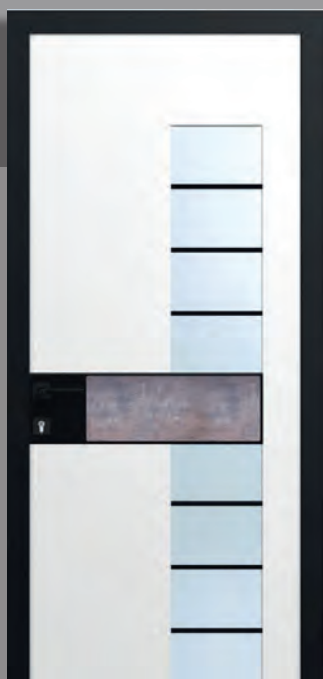

*Jeux de lumière
et de contraste*