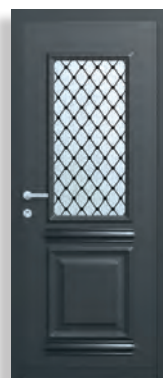

Pleine

Vitrée

Petits bois centrés

Petits bois excentrés

Grille pointe de diamant

Grille écaille

Grille écaille macaron

SALINE VITRÉE MONALU, VERT SABLÉ 2500, AVEC OPTIONS PETITS BOIS PLOMB EXCENTRÉS ET IMPOSTE VITRÉE.