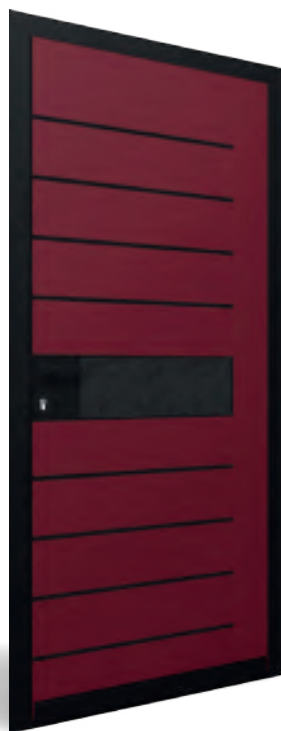

Ligne Samouraï

Inspirées de tendances japonaises comme leur nom l'indique, les portes Samouraï s'intègrent parfaitement dans leur environnement extérieur comme intérieur avec leur insert en ardoise, rouille, bois ou aspect cuir.

SAMOURAÏ A (MONALU)

Options **6 12**

Gamme prix €€€

- Insert alu noir extérieur
- Option insert alu noir intérieur
- Option insert ardoise extérieur
- Option insert aspect cuir intérieur
- Option insert rouille extérieur
- Option poignée intérieure cuir marin surpiquée
- Option insert bois extérieur

SAMOURAÏ A MONALU, ROUGE POURPRE RAL 3004, INSERT ARDOISE EXTÉRIEUR.